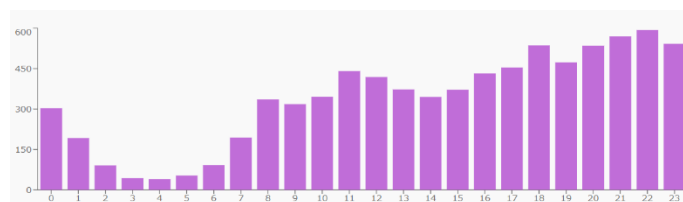

催事・イベントに合わせてデザインを変えて、校内の各所に設置。
御校独自のイベントにもご活用いただけます。

SNS解析による**効果検証**

AIGENICとはInstagramに投稿された情報をハッシュタグ基点でAIが独自のアルゴリズムで収集し、分析、可視化することが可能な弊社サービスです。

AIGENICで収集可能な主な情報

性別・年代比

投稿時間

エリア

北海道エリア	117
東北エリア	34
関東エリア	477
中部エリア	92
関西エリア	180
四国エリア	2,322
沖縄エリア	114
九州・沖縄エリア	45
九州・沖縄エリア	173