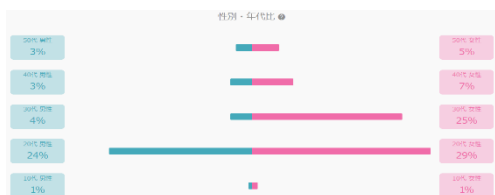

SNS拡散を生む！！次世代フォトパネル AIによる効果検証施策のご提案

2022年8月

PIONEER OF AI/SP

SNS拡散を生むフローイメージ

卒業 おめでとう!

お好きなハッシュタグを設定し、フォトスポットパネルに掲載。
ハッシュタグ付き投稿画像をAIが集計し、施策結果をレポートしてご報告

※ハッシュタグ付き投稿は強制できるものではありません。
※投稿されることが、保証されるものではありません。

年間催事・イベントイメージ

催事・イベントに合わせてデザインを変えて、校内の各所に設置。
御校独自のイベントにもご活用いただけます。

SNS解析による**効果検証**

AIGENICとはInstagramに投稿された情報をハッシュタグ基点でAIが独自のアルゴリズムで収集し、分析、可視化することが可能な弊社サービスです。

AIGENICで収集可能な主な情報

性別・年代比

投稿時間

エリア

北海道エリア	117
東北エリア	34
関東エリア	477
中部エリア	92
関西エリア	180
四国エリア	2,322
沖縄エリア	114
九州・沖縄エリア	45
九州・沖縄エリア	173

投稿画像

行われた施策がターゲットにリーチしているか検証が可能です。

実際の投稿画像

実際の投稿文

修了式

優しい同期に恵まれて良かった！！
院のおかげで友達増えました。
相手してくれた人たちがありがとう

...

#20220322 #D大学 #修了式 #親友 #
お花嬉しかった #仲良くなってくれた人 #ありが
とう #仲良くし続けてくれる人 #ありがとう #
これからもよろしくね